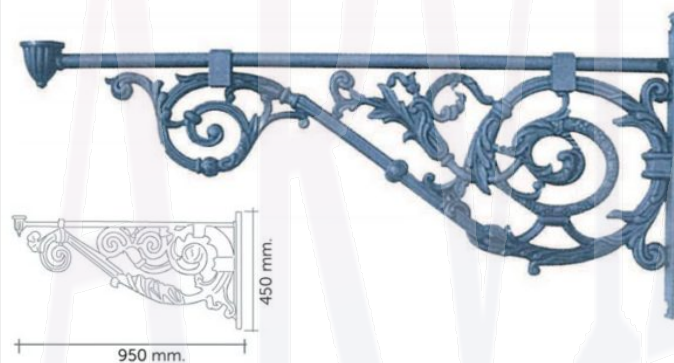

## Artesanía del hierro fundido

### PALOMILLA MODELO 05 VILLA-1000

SKU: 458 | Category: [Brazos y Faroles](#) |