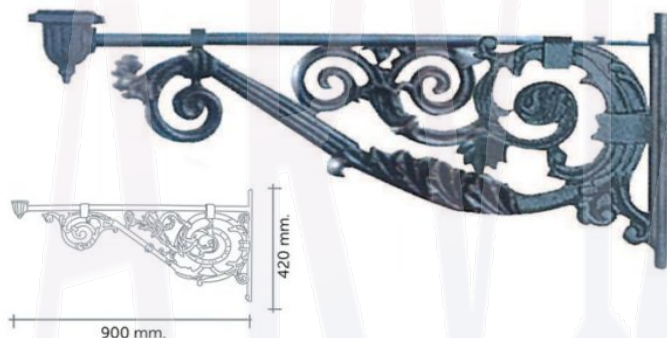

Artesanía del hierro fundido

PALOMILLA MODELO 06 VILLA-900

SKU: 459 | Category: [Brazos y Faroles](#) |