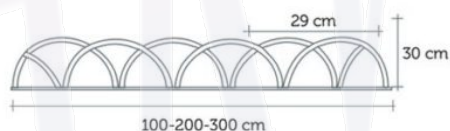

Artesanía del hierro fundido

VALLA DE JARDIN MODELO 43

Pletina interior 30x6
Aros Ø 14

SKU: 529 | Category: [Paños de Valla](#) |