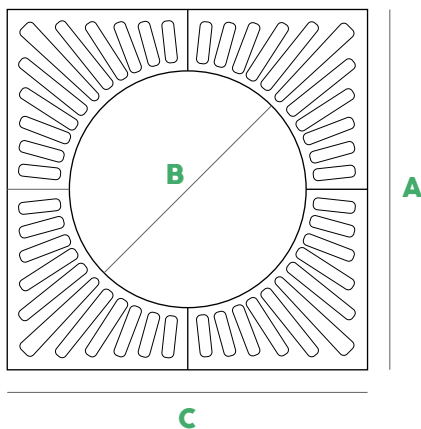

CUADRADO

FABRICACIÓN

Alcorque fabricado en fundición gris.
Agujero central de Ø 780 mm formado por cuatro piezas.

ACABADO

Pintura epoxi color negro forja.
Marco y tornillería no incluidos.

PESO

40 Kg

DIMENSIONES

A	B	C
1192 mm	Ø 780 mm	1192 mm