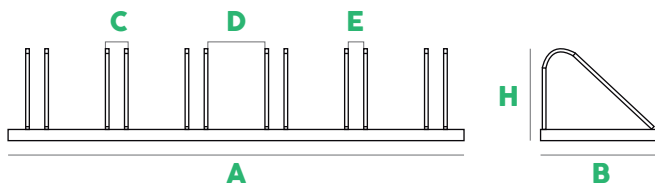

MUSEO

FABRICACIÓN

Aparca bicicletas de tubo de acero galvanizado para 6 unidades.

ACABADO

Acero galvanizado en 6 módulos.
Posibilidad de elegir colores personalizados.

INSTALACIÓN

Fijación al suelo mediante tornillos M10 no suministrados.

PESO

5 - 10 Kg

DIMENSIONES

A	B	C
1798 mm	475 mm	88 mm
D	E	H
227 mm	60 mm	365 mm