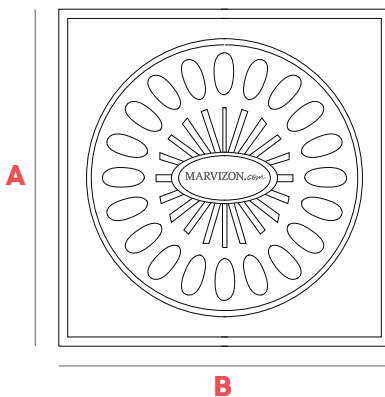

## FABRICACIÓN

Sumidero sifónico fabricado en fundición de hierro dúctil y salida vertical.

## DIMENSIONES

H

C

A	B	C	H
15 cm	15 cm	Ø 4,6 cm	6 cm
20 cm	20 cm	Ø 5 cm	6 cm
25 cm	25 cm	Ø 8 cm	7,5 cm
30 cm	30 cm	Ø 10 cm	7,5 cm
40 cm	40 cm	Ø 11,5 cm	12,5 cm