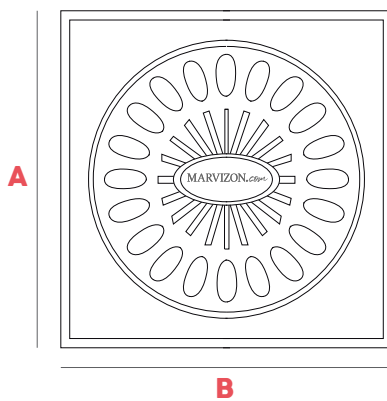

## FABRICACIÓN

Sumidero sifónico fabricado en polipropileno color gris y salida vertical.

## DIMENSIONES

A	B	C	H
10 cm	10 cm	Ø 4 cm	5 cm
15 cm	15 cm	Ø 5 cm	5,5 cm
20 cm	20 cm	Ø 8 cm	8,5 cm
25 cm	25 cm	Ø 9 cm	8 cm
30 cm	30 cm	Ø 10 cm	10 cm